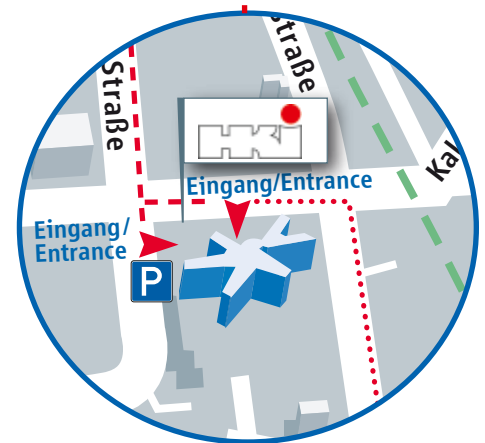

Anreise mit der Bahn

Ab Frankfurt Hauptbahnhof:

- **Mit öffentlichen Verkehrsmitteln**
  S-Bahn-Linie S8 oder S9 Richtung Wiesbaden bis Haltestelle „Niederrad“.

Ab Frankfurt Flughafen Regionalbahnhof:

- **Mit öffentlichen Verkehrsmitteln**
  S-Bahn-Linie S8 oder S9 ab Regionalbahnhof im Terminal 1, Ebene 1, Richtung Hanau bzw. Hauptbahnhof bis Haltestelle „Niederrad“ (alle 15 Minuten, Fahrtzeit ca. 5 Minuten). Vom Bahnhof Niederrad Fußweg bis zum HKI: ca. 10 Minuten. Fußweg zwischen Autohaus und S-Bahn-Station benutzen, rechts in die Hahnstraße bis zur Kreuzung Goldsteinstraße, dann links bis zum Eingang „AstroPark“ (ca. 100m).

- **Mit dem Taxi**
  Ca. 10 bis 15 Minuten, Preis ca. 15 Euro.

Anreise mit dem Flugzeug

Ab Frankfurt Flughafen:

- **Mit öffentlichen Verkehrsmitteln**
  S-Bahn-Linie S8 oder S9 ab Regionalbahnhof im Terminal 1, Ebene 1, Richtung Hanau bzw. Hauptbahnhof bis Haltestelle „Niederrad“ (alle 15 Minuten, Fahrtzeit ca. 5 Minuten). Vom Bahnhof Niederrad Fußweg bis zum HKI: ca. 10 Minuten. Fußweg zwischen Autohaus und S-Bahn-Station benutzen, rechts in die Hahnstraße bis zur Kreuzung Goldsteinstraße, dann links bis zum Eingang „AstroPark“ (ca. 100m).

- **Mit dem Taxi**
  Ca. 10 bis 15 Minuten, Preis ca. 15 Euro.

Hotels in der Nähe

- **Dorint Hotel**
  Hahnstraße 9
  60528 Frankfurt am Main
  Fon: +49 69 663060
  www.dorint.de
- **Arabella Sheraton Congress Hotel**
  Lyoner Straße 44 – 48
  60528 Frankfurt am Main
  Fon: +49 69 66330
  www.arabellasheraton.com
- **NH Frankfurt-Niederrad**
  Lyoner Straße 5
  60528 Frankfurt am Main
  Fon: +49 69 666080
  www.nh-hotels.de

Anschrift HKI

**HKI Industrieverband
Haus-, Heiz- und Küchentechnik e.V.**
Lyoner Str. 9 (Eingang Goldsteinstraße)
D-60528 Frankfurt am Main
Tel.: +49 69 256268-0
Fax: +49 69 256268-100
www.hki-online.de