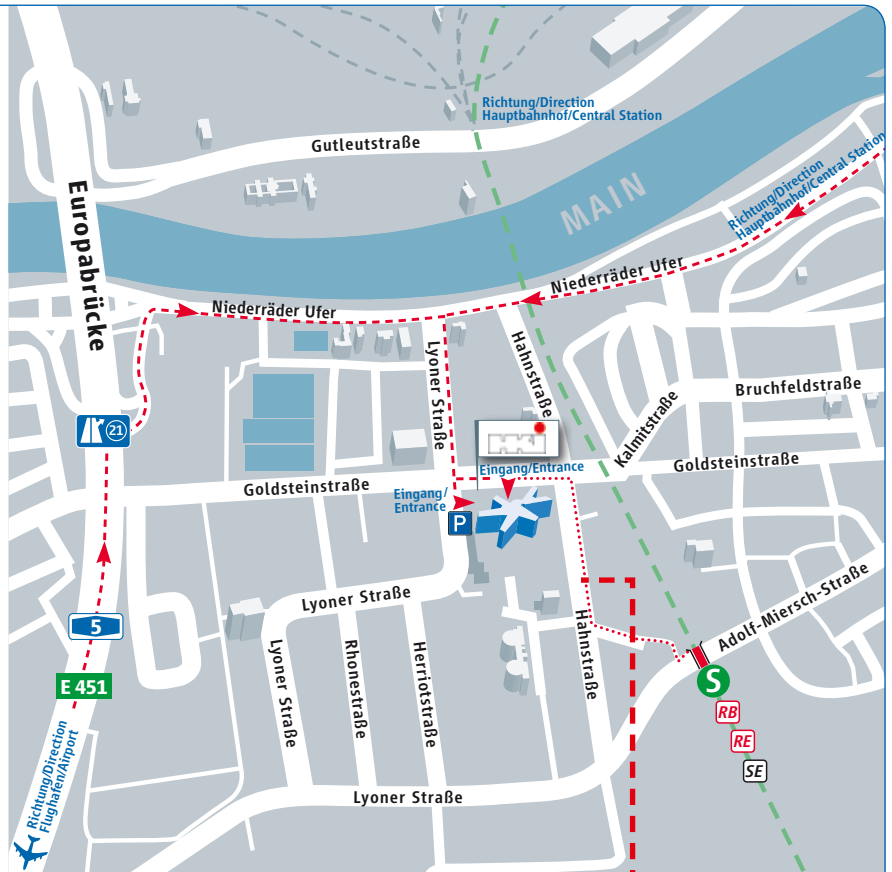

Anreise mit der Bahn

Ab Frankfurt Hauptbahnhof:

- **Mit öffentlichen Verkehrsmitteln**
  S-Bahn-Linie S8 oder S9 Richtung Wiesbaden bis Haltestelle „Niederrad“.

Ab Frankfurt Flughafen Regionalbahnhof:

- **Mit öffentlichen Verkehrsmitteln**
  S-Bahn-Linie S8 oder S9 ab Regionalbahnhof im Terminal 1, Ebene 1, Richtung Hanau bzw. Hauptbahnhof bis Haltestelle „Niederrad“ (alle 15 Minuten, Fahrtzeit ca. 5 Minuten). Vom Bahnhof Niederrad Fußweg bis zum HKI: ca. 10 Minuten. Fußweg zwischen Autohaus und S-Bahn-Station benutzen, rechts in die Hahnstraße bis zur Kreuzung Goldsteinstraße, dann links bis zum Eingang „AstroPark“ (ca. 100m).

- **Mit dem Taxi**
  Ca. 10 bis 15 Minuten, Preis ca. 15 Euro.

Anreise mit dem Flugzeug

Ab Frankfurt Flughafen:

- **Mit öffentlichen Verkehrsmitteln**
  S-Bahn-Linie S8 oder S9 ab Regionalbahnhof im Terminal 1, Ebene 1, Richtung Hanau bzw. Hauptbahnhof bis Haltestelle „Niederrad“ (alle 15 Minuten, Fahrtzeit ca. 5 Minuten). Vom Bahnhof Niederrad Fußweg bis zum HKI: ca. 10 Minuten. Fußweg zwischen Autohaus und S-Bahn-Station benutzen, rechts in die Hahnstraße bis zur Kreuzung Goldsteinstraße, dann links bis zum Eingang „AstroPark“ (ca. 100m).

- **Mit dem Taxi**
  Ca. 10 bis 15 Minuten, Preis ca. 15 Euro.

Hotels in der Nähe

- **Dorint Hotel**
  Hahnstraße 9
  60528 Frankfurt am Main
  Fon: +49 69 663060
  www.dorint.de
- **Arabella Sheraton Congress Hotel**
  Lyoner Straße 44 – 48
  60528 Frankfurt am Main
  Fon: +49 69 66330
  www.arabellasheraton.com
- **NH Frankfurt-Niederrad**
  Lyoner Straße 5
  60528 Frankfurt am Main
  Fon: +49 69 666080
  www.nh-hotels.de

Anschrift HKI

**HKI Industrieverband
Haus-, Heiz- und Küchentechnik e.V.**
Lyoner Str. 9 (Eingang Goldsteinstraße)
D-60528 Frankfurt am Main
Tel.: +49 69 256268-0
Fax: +49 69 256268-100
www.hki-online.de